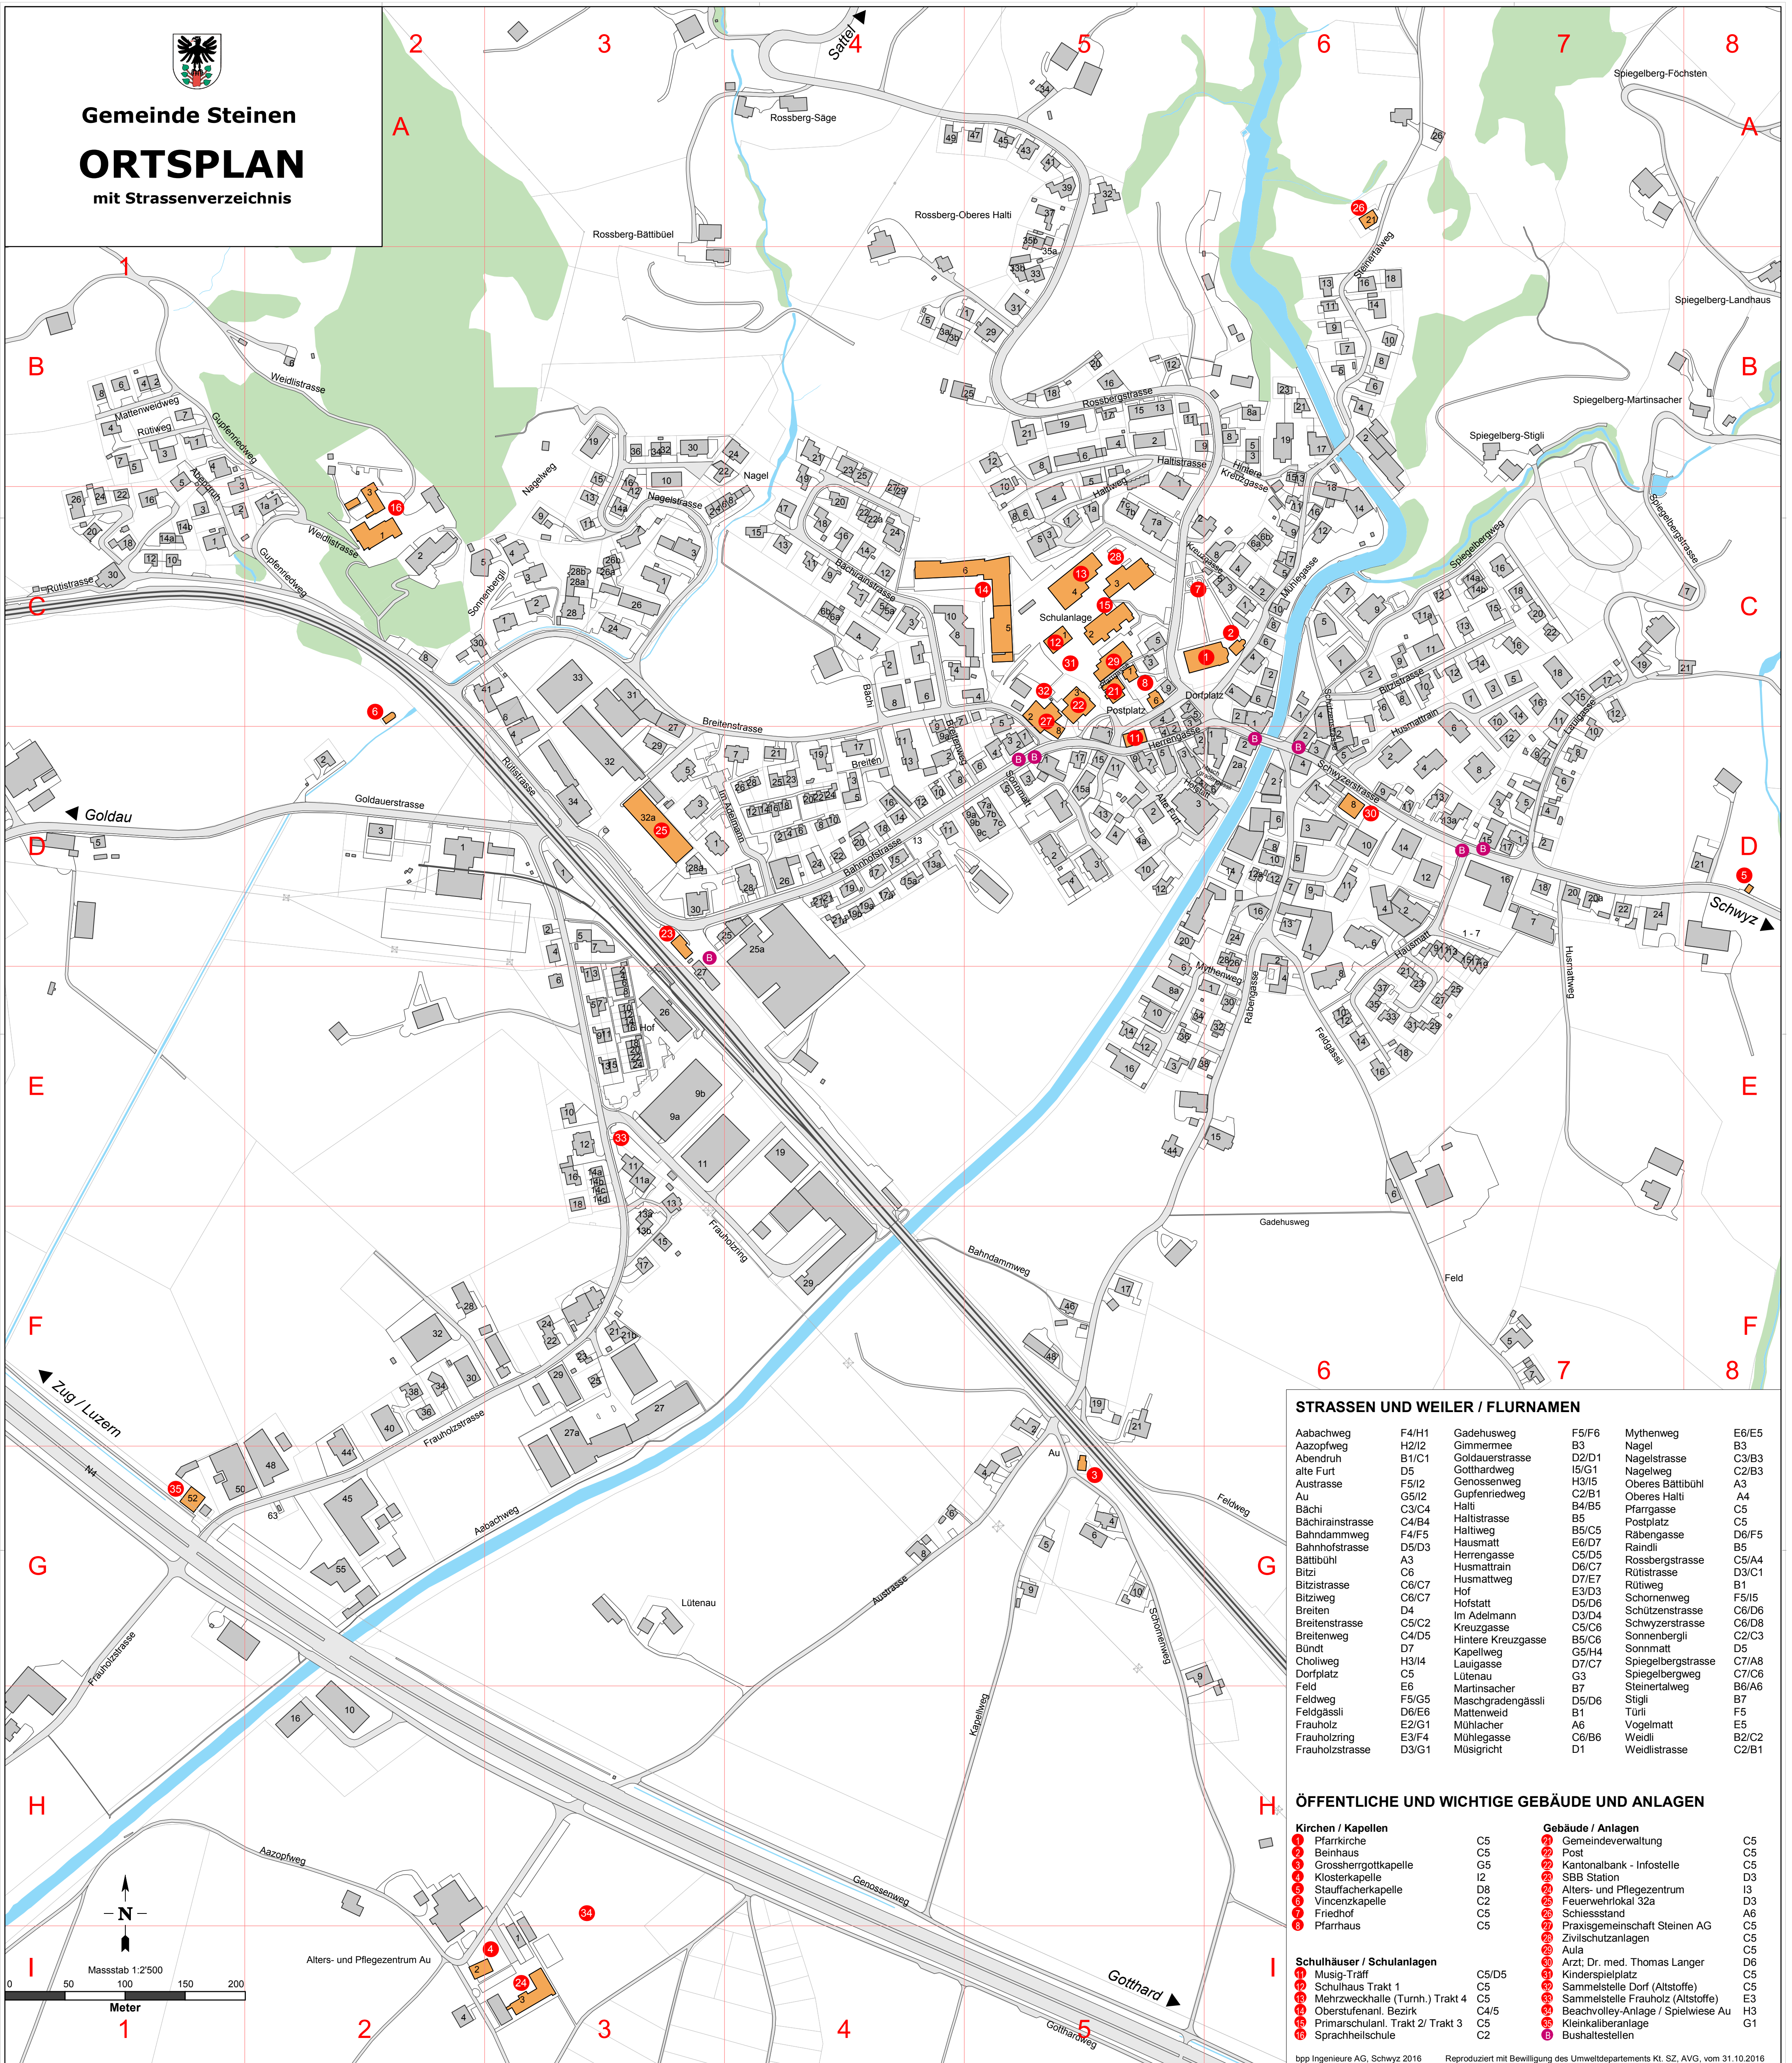

Gemeinde Steinen
ORTSPLAN
mit Strassenverzeichnis

STRASSEN UND WEILER / FLURNAMEN

Aabachweg	F4/H1	Gadehusweg	F5/F6	Mythenweg	E6/E5
Aazopfweg	H2/I2	Gimmerree	B3	Nagel	B3
Abendruh	B1/C1	Goldauerstrasse	D2/D1	Nagelstrasse	C3/B3
alte Furt	D5	Gotthardweg	I5/G1	Nagelweg	C2/B3
Austrasse	F5/I2	Genossenweg	H3/I5	Oberes Bättibühl	A3
Au	G5/I2	Gupfenriedweg	C2/B1	Oberes Halli	A4
Bächli	C3/C4	Halti	B4/B5	Pfargasse	C5
Bächrainstrasse	C4/B4	Haltstrasse	B5	Postplatz	C5
Bahndammweg	F4/F5	Haltweg	B5/C5	Rabengasse	D6/F5
Bahnhofstrasse	D5/D3	Hausmatt	E6/D7	Raindli	B5
Bättibühl	A3	Herrngasse	C5/D5	Rosbergstrasse	C5/A4
Bitzi	C6	Husmatrain	D6/C7	Rütistrasse	D3/C1
Bitzistrasse	C6/C7	Husmattweg	D7/E7	Rütweg	B1
Bitziweg	C6/C7	Hof	E3/D3	Schornenweg	F5/I5
Breiten	D4	Hofstatt	D5/D6	Schützenstrasse	C6/D6
Breitenstrasse	C5/C2	Im Adelmann	D3/D4	Schwyzerstrasse	C6/D8
Breitenweg	C4/D5	Kreuzgasse	C5/C6	Sonnenbergli	C2/C3
Bündli	D7	Hintere Kreuzgasse	B5/C6	Sonnmat	D5
Cholweg	H3/I4	Kapellweg	G5/I4	Spiegelbergstrasse	C7/A8
Dorfplatz	C5	Lautigasse	D7/C7	Spiegelbergweg	C7/C6
Feld	E6	Lütenau	G3	Steinertweg	B6/A6
Feldweg	F5/G5	Martinsacher	B7	Stigli	B7
Feldgässli	D6/E6	Maschgradengässli	D5/D6	Türli	F5
Frauholz	E2/G1	Mattenweid	B1	Vogelmatt	E5
Frauholzring	E3/F4	Mühlacher	A6	Weidli	B2/C2
Frauholzstrasse	D3/G1	Mühlgasse	C6/B6	Weidistrasse	C2/B1
		Müsigrich	D1		