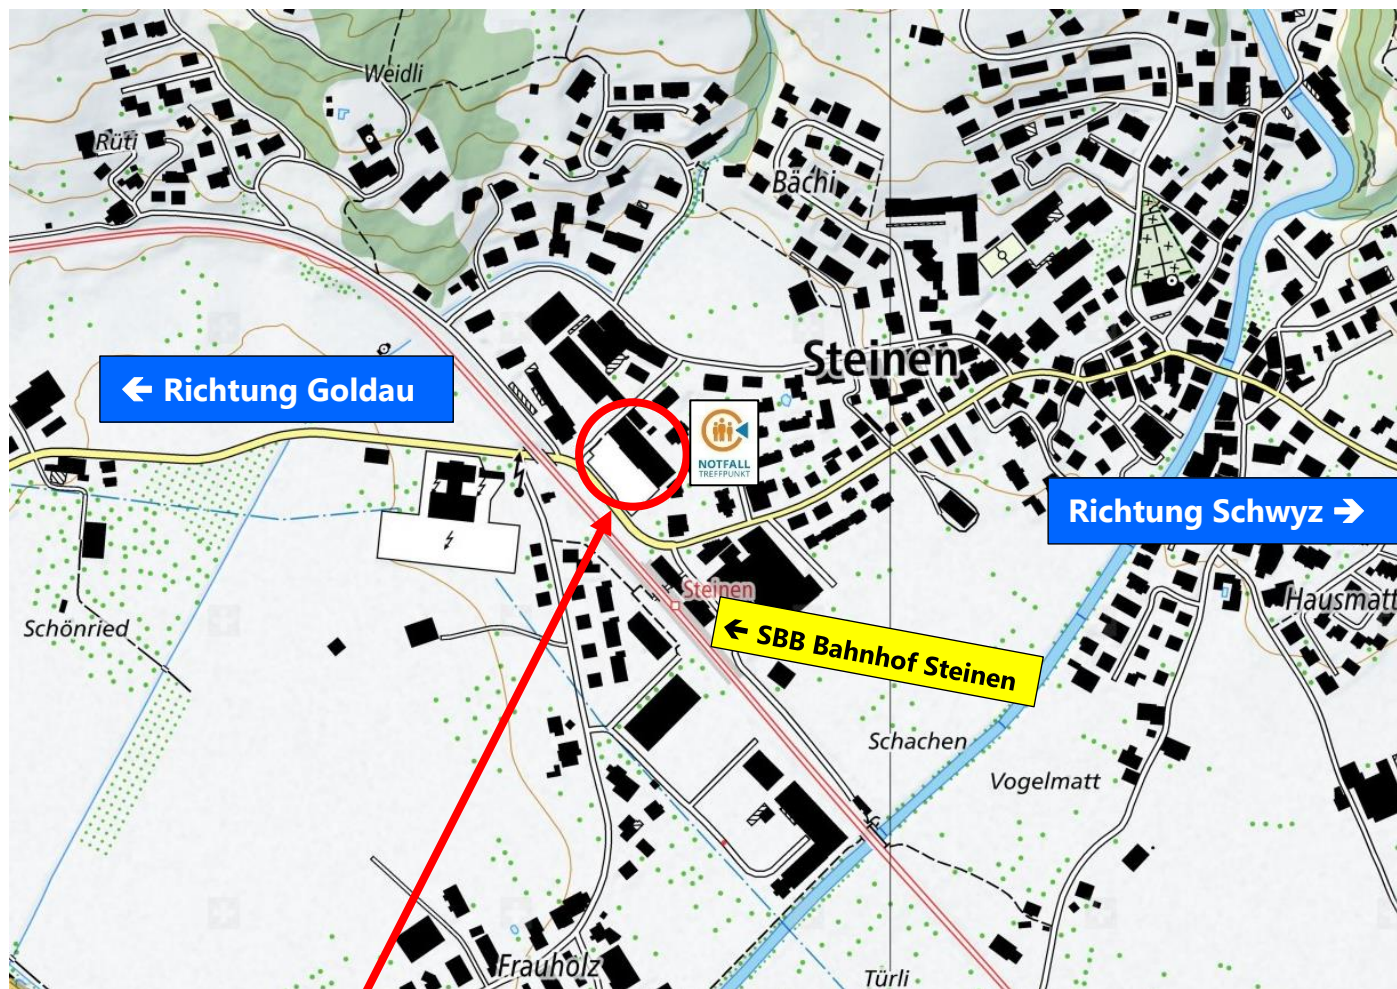

Feuerwehrlokal Steinen, Altes Zeughaus, Bahnhofstrasse 32a, 6422 Steinen

Kennzeichnung Notfalltreffpunkt

Achten Sie bitte auf diese Hinweistafel vor Ort!

Bitte beachten Sie auch den Lageplan auf der Rückseite! →

Lageplan Notfalltreffpunkt Feuerwehrlokal Steinen bei Stromausfall

**Notfalltreffpunkt Feuerwehrlokal Steinen
Altes Zeughaus, Bahnhofstrasse 32a**

**Achten Sie bitte auf diese Hinweistafel
vor Ort!**

Kennzeichnung Notfalltreffpunkt