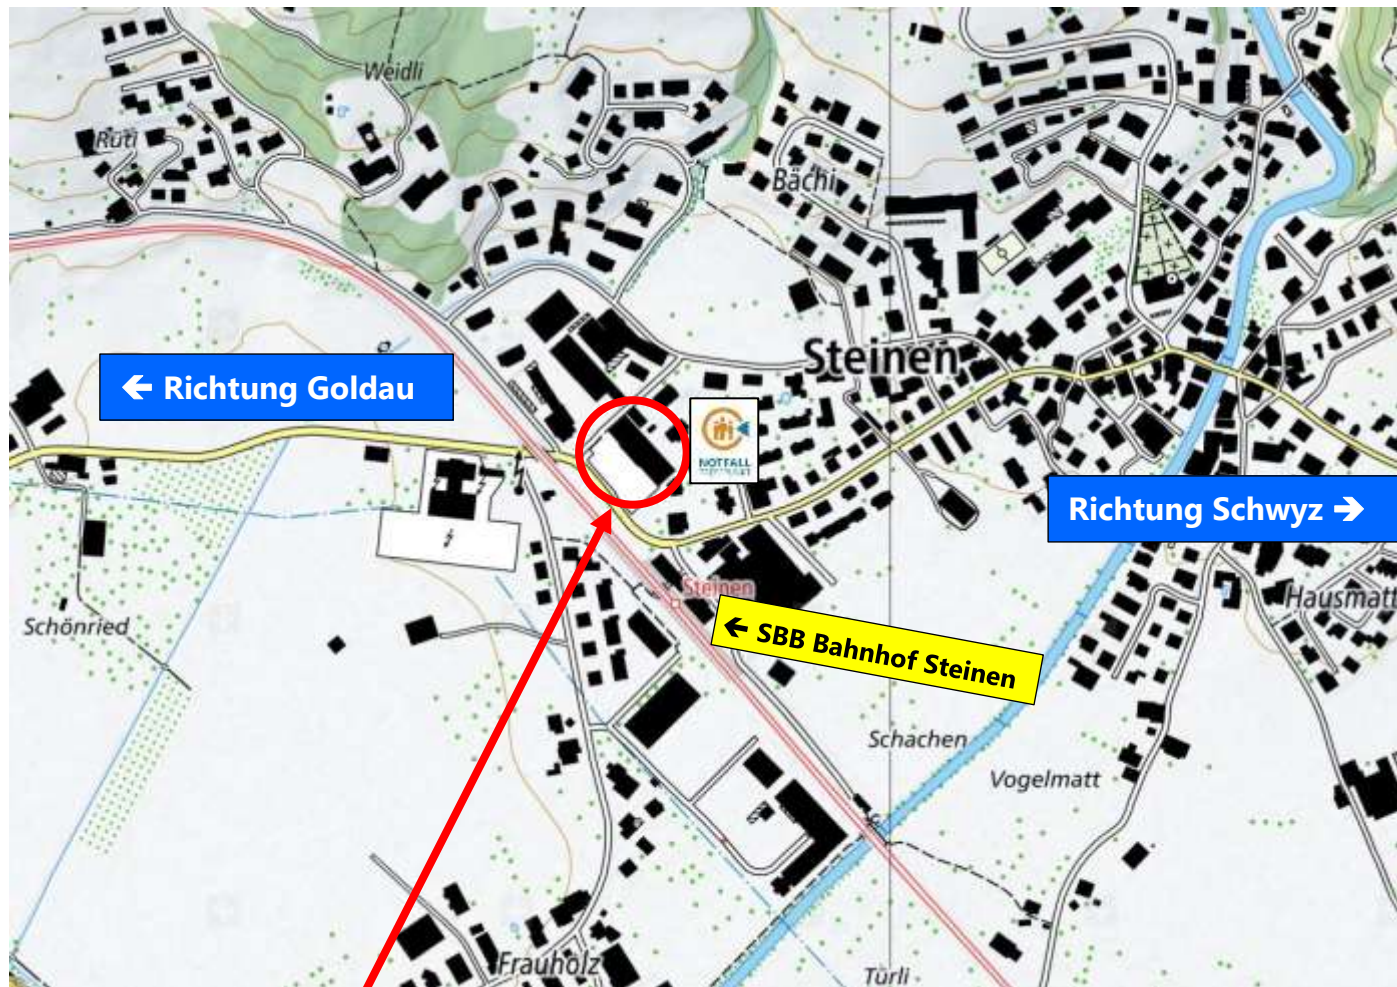

Feuerwehrlokal Steinen, Altes Zeughaus, Bahnhofstrasse 32a, 6422 Steinen

Kennzeichnung Notfalltreffpunkt

Achten Sie bitte auf diese Hinweistafel vor Ort!

Bitte beachten Sie auch den Lageplan auf der Rückseite! →

Lageplan Notfalltreffpunkt Feuerwehrlokal Steinen bei Stromausfall

**Notfalltreffpunkt Feuerwehrlokal Steinen
Altes Zeughaus, Bahnhofstrasse 32a**

**Achten Sie bitte auf diese Hinweistafel
vor Ort!**

Kennzeichnung Notfalltreffpunkt