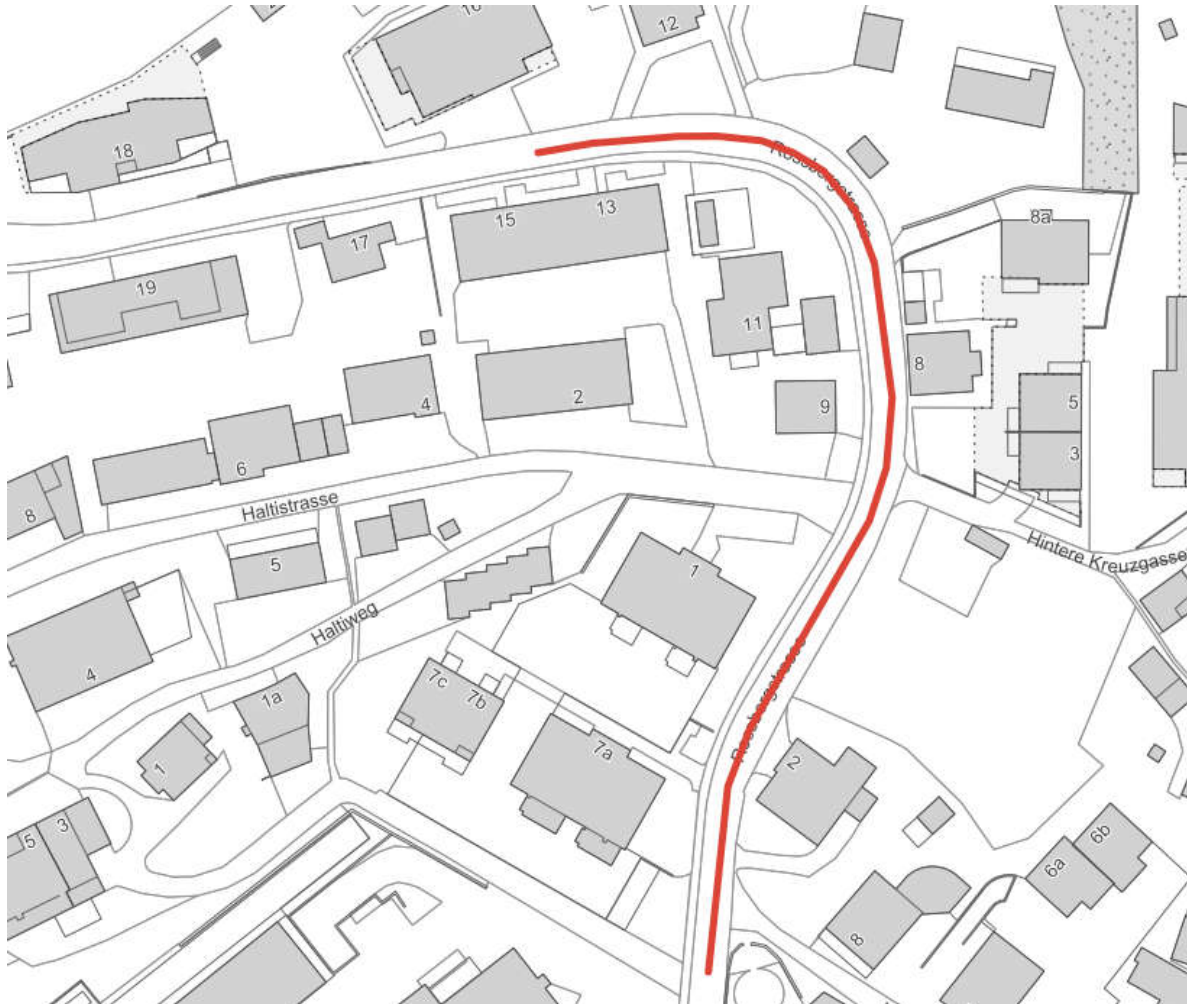

10. August 2022

STEINEN

Verkehrsbehinderung an der Rossbergstrasse vom 22. August bis 28. November 2022 Information an Anwohner und Blaulichtorganisationen

Sehr geehrte Damen und Herren

Im Zusammenhang mit der Erneuerung diverser Werkleitungen und Neuerstellung der Regenabwasserleitung, muss mit Verkehrsbehinderungen gerechnet werden. Es wird ein Rotlichtsignal erstellt. Zufahrten an die Liegenschaften sowie der Fussgängerverkehr sind mit Einschränkungen möglich.