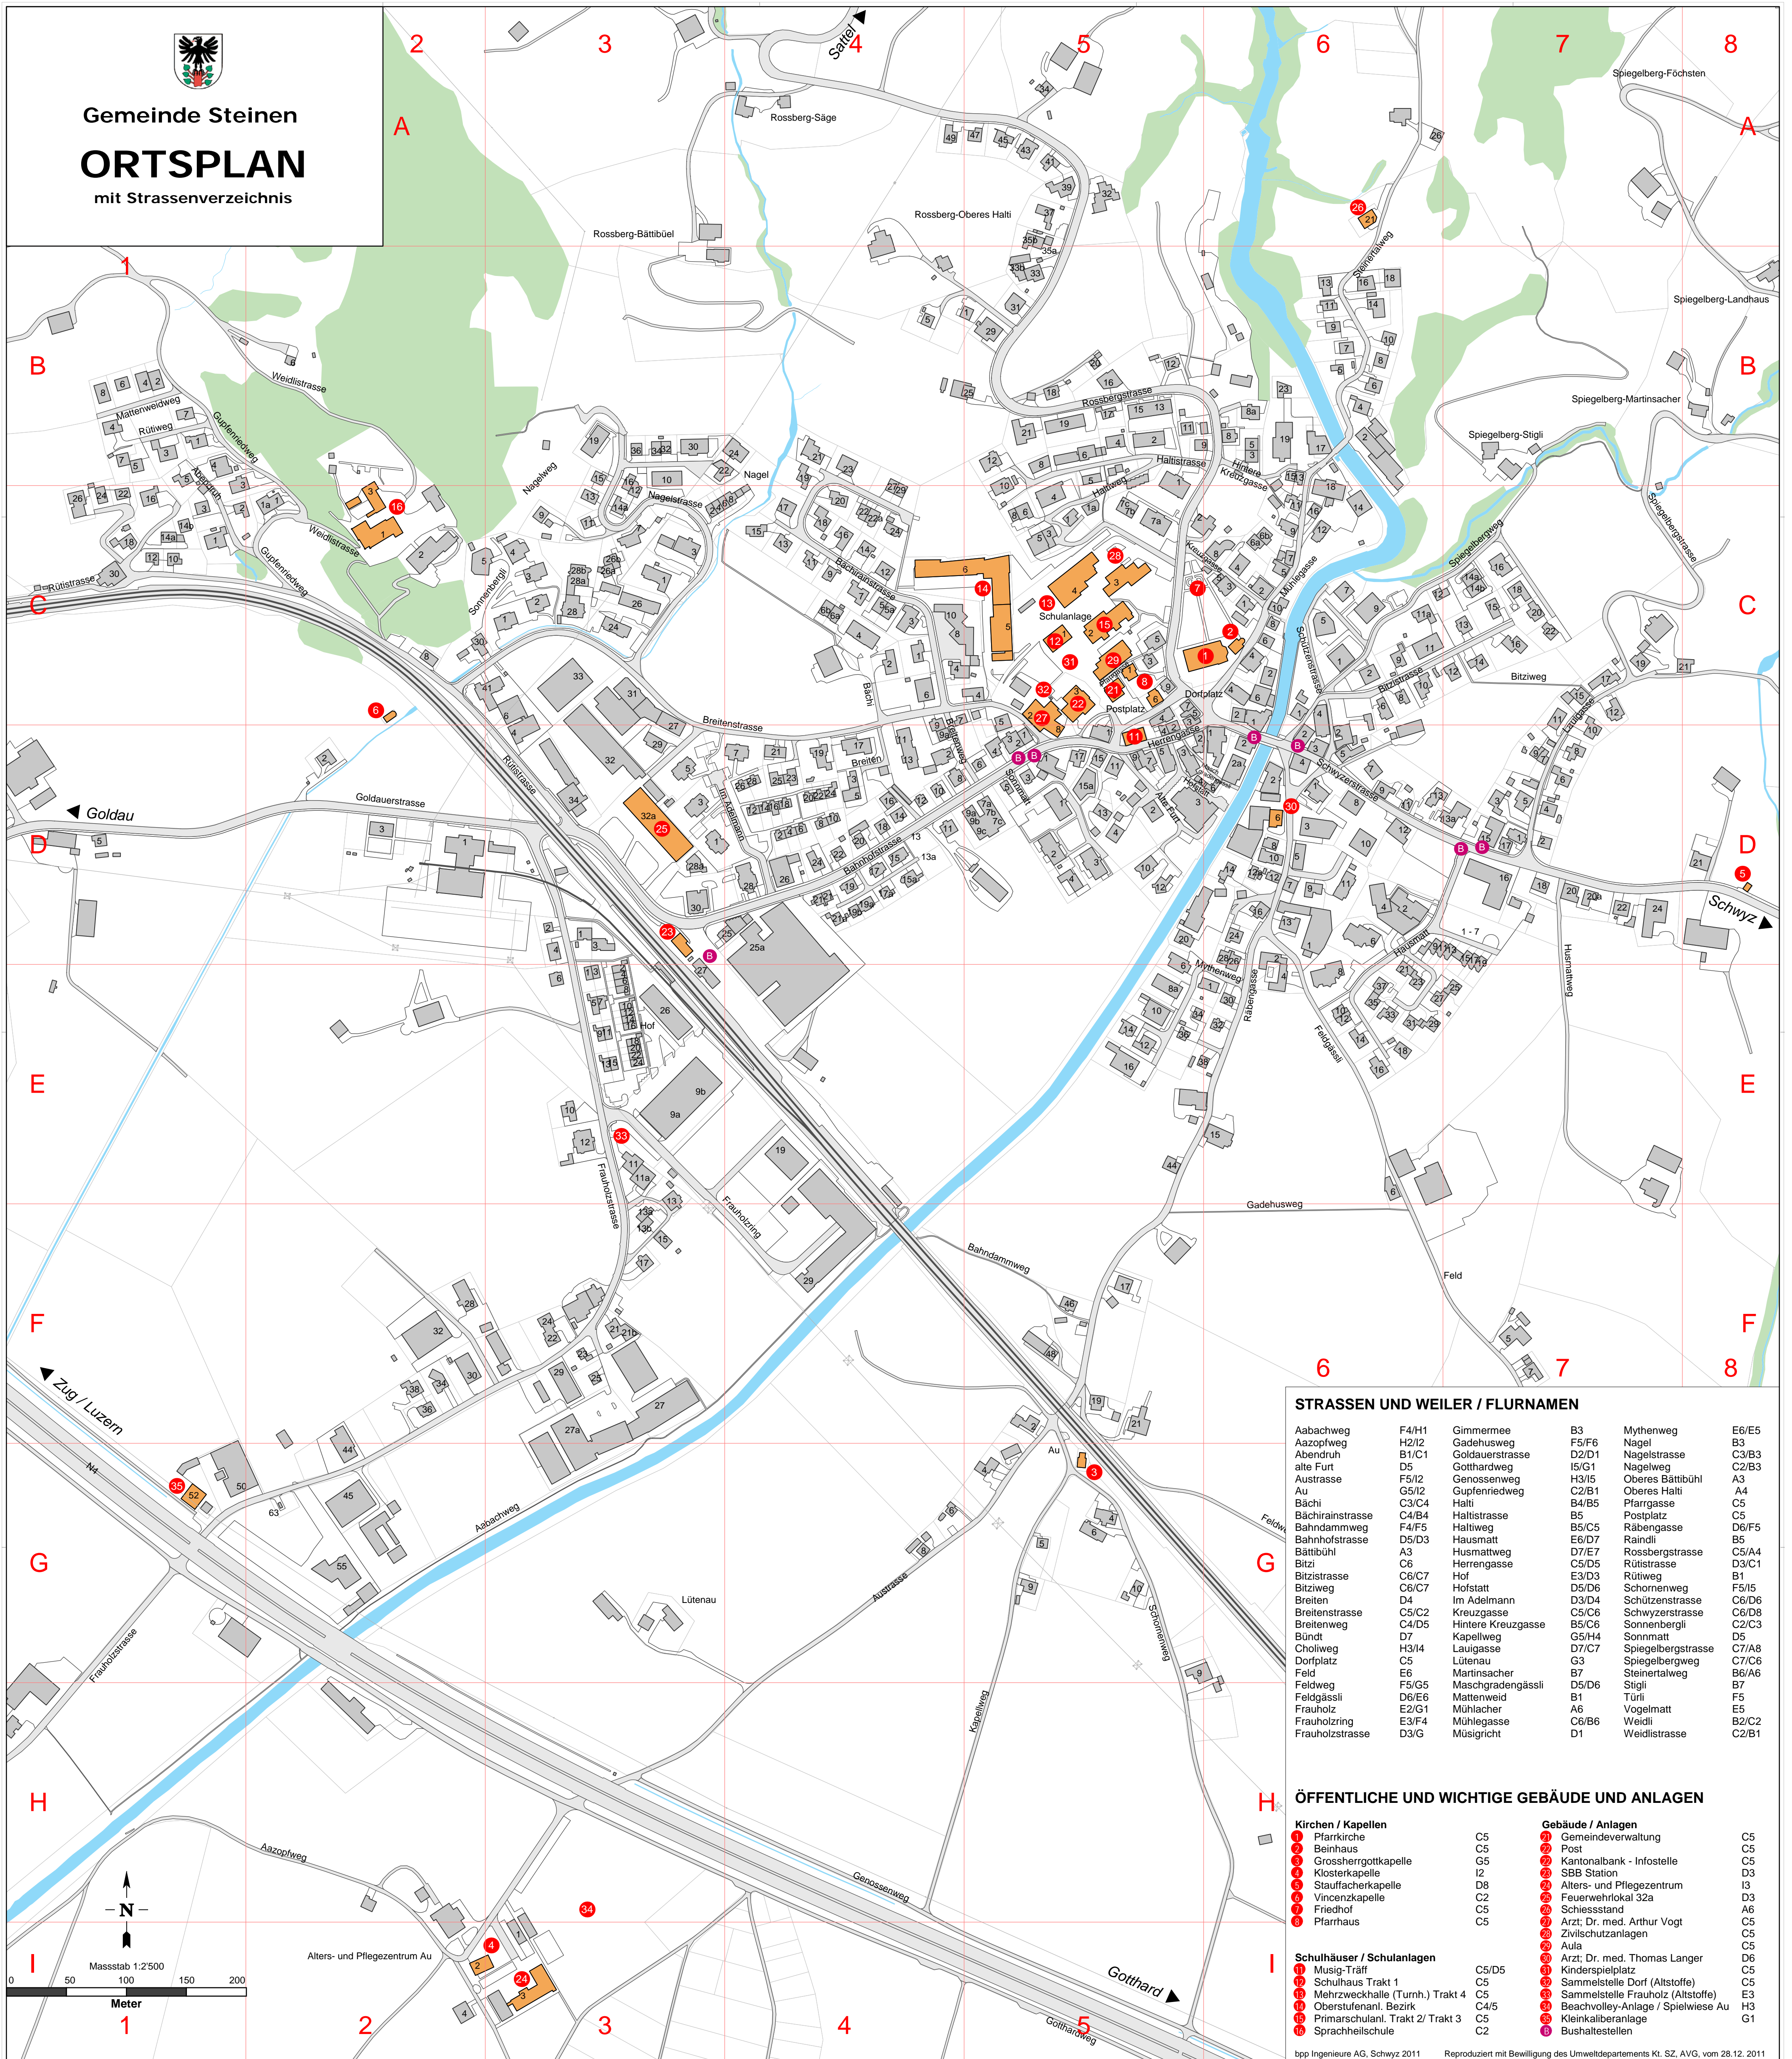

Gemeinde Steinen  
**ORTSPLAN**  
mit Strassenverzeichnis

**STRASSEN UND WEILER / FLURNAMEN**

Aabachweg	F4/H1	Gimmermee	B3	Mythenweg	E6/E5
Aazopfweg	H2/I2	Gadehusweg	F5/F6	Nagel	B3
Abendruh	B1/C1	Goldauerstrasse	D2/D1	Nagelstrasse	C3/B3
alte Furt	D5	Gotthardweg	I5/G1	Nagelweg	C2/B3
Austrasse	F5/I2	Genossenweg	H3/I5	Oberes Bättibühl	A3
Au	G5/I2	Gupfenriedweg	C2/B1	Oberes Haldi	A4
Bächi	C3/C4	Halti	B4/B5	Pfarrgasse	C5
Bächrainstrasse	C4/B4	Haltstrasse	B5	Postplatz	C5
Bahndammweg	F4/F5	Haltweg	B5/C5	Räbengasse	D6/F5
Bahnhofstrasse	D5/D3	Hausmatt	E6/D7	Raindli	B5
Bättibühl	A3	Husmattweg	D7/E7	Rosbergstrasse	C5/A4
Bitzi	C6	Herrngasse	C5/D5	Rütiweg	D3/C1
Bitzistrasse	C6/C7	Hof	E3/D3	Rütiweg	B1
Bitzweg	C6/C7	Hofstatt	D5/D6	Schornenweg	F5/I5
Breiten	D4	Im Adelmann	D3/D4	Schützenstrasse	C6/D6
Breitenstrasse	C5/C2	Kreuzgasse	C5/C6	Schwyzerstrasse	C6/D8
Breitenweg	C4/D5	Hintere Kreuzgasse	B5/C6	Sonnenbergli	C2/C3
Bündt	D7	Kapellweg	G5/H4	Sonnematt	D5
Cholweg	H3/I4	Lauigasse	D7/C7	Spiegelbergstrasse	C7/A8
Dorfplatz	C5	Lütenau	G3	Spiegelbergweg	C7/C6
Feld	E6	Martinsacher	B7	Steinertalweg	B6/A6
Feldweg	F5/G5	Maschgradengässli	D5/D6	Stigli	B7
Feldgässli	D6/E6	Mattenweid	B1	Türl	F5
Frauholz	E2/G1	Mühelacher	A6	Vogelmatt	E5
Frauholzring	E3/F4	Mühlegasse	C6/B6	Weidli	B2/C2
Frauholzstrasse	D3/G	Müsigrich	D1	Weidistrasse	C2/B1